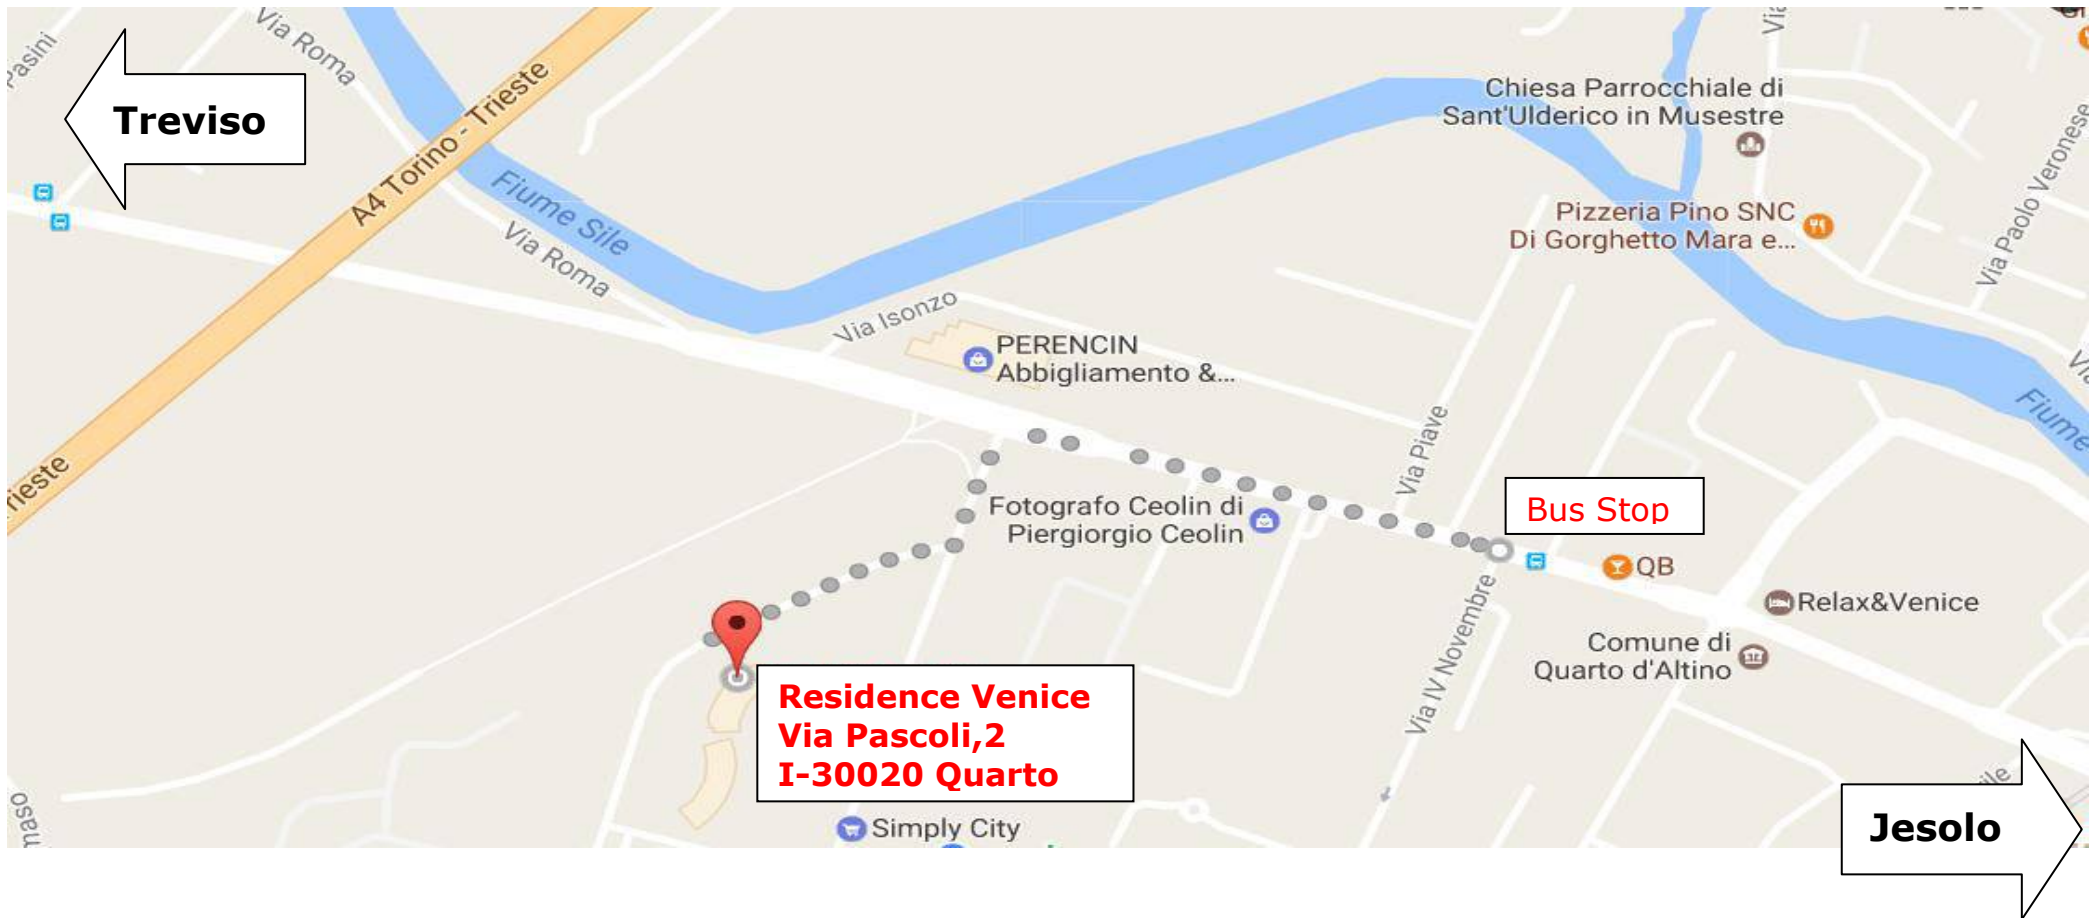

T. +390422703986 - Mobile e Whatsapp: +393290507821 www.residencevenice.it info@residencevenice.it

108

Treviso-Quarto d'Altino-Lido di Jesolo (valida fino al 13/05/2017)

INVERNALE

Note	f	f	F	f	f	f	f	F	f	f	S	f	F	f	f	f	F	V1	f	V2	f
Treviso	06.50	07.30	08.30	08.45	09.45	10.45	11.45	12.35	12.45	13.15	13.25	13.45	14.25	14.55	15.55	16.45	17.30	18.15	18.45	19.15	19.55
Chiesa Votiva	06.53	07.33	08.33	08.48	09.48	10.48	11.48	12.38	12.48	13.18	13.28	13.48	14.28	14.58	15.58	16.48	17.33	18.18	18.48	19.18	19.58
San Antonino	06.58	07.38	08.38	08.53	09.53	10.53	11.53	12.43	12.53	13.23	13.33	13.53	14.33	15.03	16.03	16.53	17.38	18.23	18.53	19.23	20.03
Casier Centro	07.01	07.41	08.41	08.56	09.56	10.56	11.56	12.46	12.56	13.26	13.36	13.56	14.36	15.06	16.06	16.56	17.41	18.26	18.56	19.26	20.06
Lughignano	07.05	07.45	08.45	09.00	10.00	11.00	12.00	12.50	13.00	13.30	13.40	14.00	14.40	15.10	16.10	17.00	17.45	18.30	19.00	19.30	20.10
Casale	07.09	07.49	08.49	09.04	10.04	11.04	12.04	12.54	13.04	13.34	13.44	14.04	14.44	15.14	16.14	17.04	17.49	18.34	19.04	19.34	20.14
Casale Foffano	07.11	07.51	08.51	09.06	10.06	11.06	12.06	12.56	13.06	13.36	13.46	14.06	14.46	15.16	16.16	17.06	17.51	18.36	19.06	19.36	20.16
Quarto d'Altino	07.15	07.55	08.55	09.10	10.10	11.10	12.10	13.00	13.10	13.40	13.50	14.10	14.50	15.20	16.20	17.10	17.55	18.40	19.10	19.40	20.20
Portegradi Chiesa	07.22	08.02	09.02	09.17	10.17	11.17	12.17	13.07	13.17	13.47		14.17	14.57	15.27	16.27	17.17	18.02		19.17	19.47	
Portegradi	07.25	08.05		09.20	10.20	11.20	12.20	13.10	13.20	13.50		14.20		15.30	16.30	17.20	18.05		19.20	19.50	
Caposile				09.13													15.08				
Bivio Jesolo Paese				09.25													15.20				
Jesolo Lido				09.30													15.25				

f) feriale F) FESTIVA S) Scolastica V1) Scolastico LUN-VEN V2) NON si effettua: il 10/12, 24/12 e 31/12 2106, il 07/01, 04/03 e 15/04 2017

NB Dal 14 Maggio 2017 gli orari subiranno delle variazioni. Gli orari aggiornati saranno disponibili in Primavera www.mobilitadimarca.it

108

Lido di Jesolo-Quarto d'Altino-Treviso (valida fino al 13/05/2017)

INVERNALE