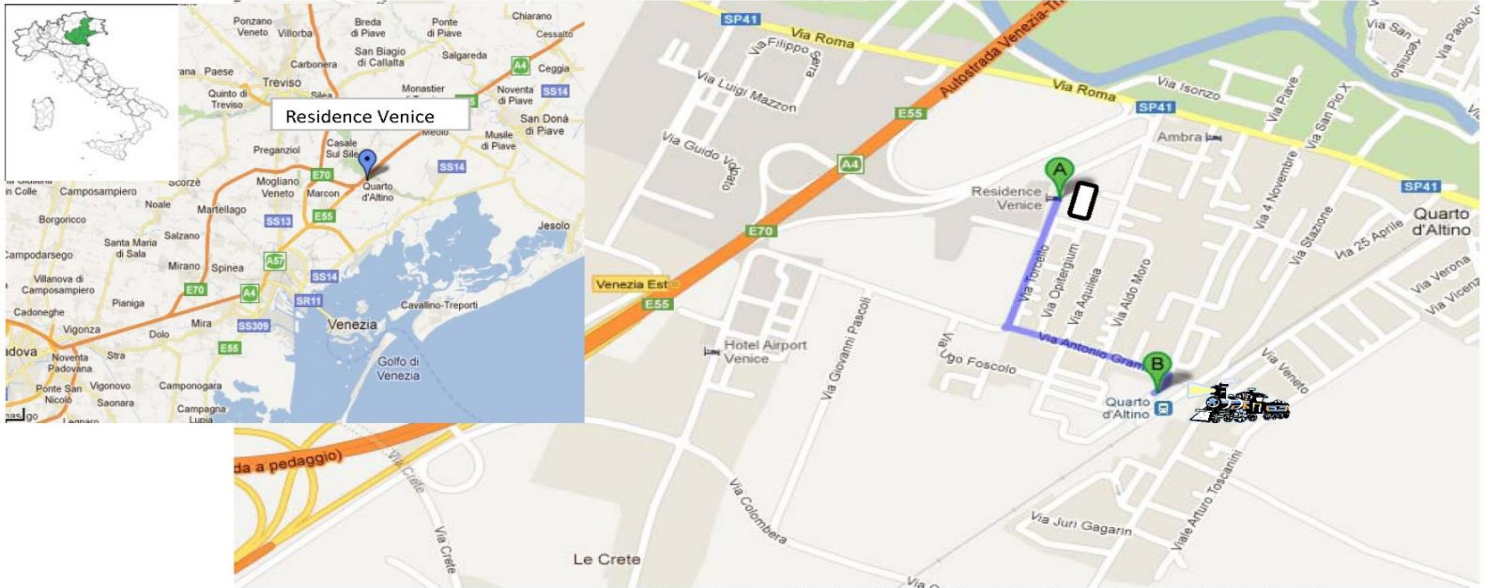

T. +390422703986 F. +3904221833248 www.residencevenice.it info@residencevenice.it

Attenzione: se la biglietteria automatica in stazione non è funzionante, potete salire sul treno e chiedere di pagare il biglietto al capotreno di servizio
Attention: If the ticket machine at the station is not functioning, you can take the train and ask to pay the ticket to the conductor of Service

**Da/From Quarto d'Altino
a/to VENEZIA S. LUCIA**

Partenza Departure	→	Arrivo Arrival	Servizi Services
04:52	→	05:25	🚲
06:17	→	06:50 *	🚲
06:54	→	07:20	🚲🚲
07:17	→	07:50	🚲🚲
07:54	→	08:20	🚲
08:23	→	08:56	🚲
08:54	→	09:20	🚲
09:17	→	09:50	🚲
09:54	→	10:20	🚲🚲
10:17	→	10:50	🚲🚲
10:54	→	11:20	🚲
12:17	→	12:50	🚲
12:45	→	13:20	🚲
13:17	→	13:50 *	🚲
13:54	→	14:24	🚲
14:17	→	14:50	🚲
14:54	→	15:24	🚲🚲
15:17	→	15:50	🚲🚲
15:54	→	16:20	🚲🚲
16:17	→	16:50	🚲
16:54	→	17:20	🚲
17:17	→	17:50	🚲
17:54	→	18:20	🚲
18:17	→	18:50	🚲🚲
18:54	→	19:20	🚲
19:17	→	19:50	🚲
19:54	→	20:20	🚲🚲
20:17	→	20:50	🚲
20:54	→	21:20	🚲🚲
21:17	→	21:50	🚲🚲
22:17	→	22:50	🚲🚲
23:17	→	23:50	🚲

**Da/From Venezia S. Lucia
a/to QUARTO D'ALTINO**

Partenza Departure	→	Arrivo Arrival	Servizi Services	Destinazione treno Train destination
00:20	→	00:49	🚲	Portogruaro-Caorle
06:11	→	06:40	🚲	Trieste Centrale
06:41	→	07:03	🚲	Trieste Centrale
07:11	→	07:40	🚲	Portogruaro-Caorle
07:41	→	08:04	🚲🚲	Trieste Centrale
08:11	→	08:40	🚲🚲	Portogruaro-Caorle
09:11	→	09:40	🚲	Portogruaro-Caorle
09:41	→	10:03	🚲	Trieste Centrale +
10:11	→	10:40 *	🚲	Portogruaro-Caorle
10:41	→	11:03	🚲🚲	Trieste Centrale +
11:11	→	11:40	🚲	Portogruaro-Caorle
12:41	→	13:03	🚲	Trieste Centrale +
13:11	→	13:40	🚲🚲	Portogruaro-Caorle
13:41	→	14:03	🚲	Trieste Centrale +
14:11	→	14:40	🚲	Portogruaro-Caorle
14:41	→	15:03	🚲	Trieste Centrale +
15:11	→	15:40	🚲	Portogruaro-Caorle
15:41	→	16:03	🚲🚲	Trieste Centrale +
16:11	→	16:40	🚲🚲	Portogruaro-Caorle
16:41	→	17:03	🚲🚲	Trieste Centrale +
17:11	→	17:40	🚲	Portogruaro-Caorle
17:41	→	18:03	🚲	Trieste Centrale +
18:11	→	18:40	🚲	Portogruaro-Caorle
18:41	→	19:03	🚲	Trieste Centrale +
19:11	→	19:40	🚲🚲	Portogruaro-Caorle
19:41	→	20:03	🚲	Trieste Centrale +
20:11	→	20:40	🚲	Portogruaro-Caorle
21:11	→	21:40	🚲	Portogruaro-Caorle
22:11	→	22:40	🚲	Portogruaro-Caorle
22:41	→	23:03	🚲🚲	Trieste Centrale +
23:11	→	23:40	🚲🚲	Portogruaro-Caorle